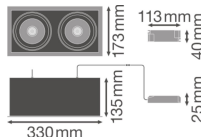

Scheda tecnica Ledvance Faretto LED
Piazza Multi Inclinabile Nero-Bianca
2x30W 5400lm 38D - 830 Luce Calda |
Ritaglio 320x160mm

[Visualizza il prodotto](#)

Dati tecnici

SKU	234257
EAN	4058075113961
Marca	Ledvance
Nome del fabbricante	SP MULTI 2X30W/3000K FL WT/BK
Garanzia Totale di Lampadadiretta	5 anni
Vita Media Utile (ora)	50000

Informazioni tecniche

Tecnologia	LED Integrato
Voltaggio (V)	220-240
Dimmerabile	Non dimmerabile
Codice Colore	830 Bianco Caldo
Colore della Luce (Kelvin)	3000 Bianco Caldo
Indice di Resa Cromatica (Ra)	80-89 - Buona resa cromatica
Colore Chiaro	Bianco
Impostazione del Colore	Colore unico
Efficienza (Lm/W)	90
Angolo del Fascio luminoso (gradi)	38
Tipo di Prodotto	Faretto LED

Dettagli sulla plafoniera

Lampadina inclusa	Sì
Numero di lampadine	2
Montaggio	Incasso
Spazio richiesto (mm)	320x160
Profondità d'installazione (mm)	250
Protezione da solidi e liquidi	IP20
Protezione da impatti	IK03 - 0.35 joule
Temperatura di Lavoro	Da - 10 a +40
Alloggiamento	Alluminio
Colore dell'Apparecchio	Bianco
Luce d'Emergenza	Senza luce di emergenza
Fattore Potenza	>0.90
Inclinabile	Sì
Product Serie	SPOT MULTI

Dimensioni

Lunghezza (mm)	330
Larghezza (mm)	173
Altezza (mm)	25
Diametro (mm)	330

Informazioni sul sensore

Tipo di sensore

Perché scegliere Lampadadiretta?

Nessun sensore

Specialista dell'illuminazione

Piani di illuminazione **personalizzati**